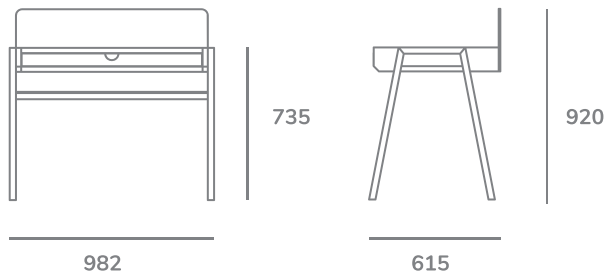

## Desk with a drawer

Grafo is not only a beautiful table top and an upholstered element. Under its surface is hidden a drawer. The desk will accommodate large sheets of drawing paper, toolboxes and other gadgets that are needed at hand, during everyday work. Drawer with full opening. Neat work organizer.

## Biurko z szufladą

Grafo to nie tylko piękny blat i element tapicerowany. Pod jego powierzchnią kryje się szuflada z pełnym wysuwem. Biurko pomieści duże arkusze papieru z rysunkami, przybory i inne szpargały, które potrzebne są pod ręką podczas codziennej pracy. Biurko zabezpieczone jest wysokiej jakości olejowoskiem twardym, który pozwoli zachować piękno drewna na lata.