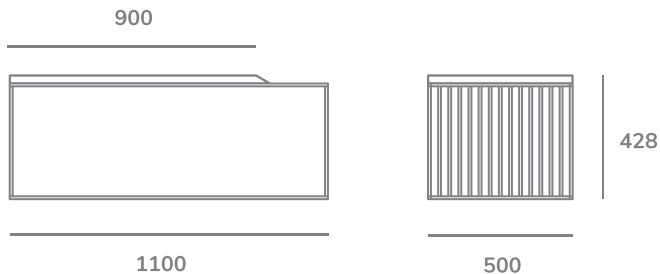

MAGNA

Geometric rythm

A coffee table with an original appearance inspired by the industrial interiors. Beautifully finished oak with aggressive top undercutting exposes wood grain. Steel rungs arranged in rhythm give a whole array of chic and original character.

Geometryczny rytm

Stolik kawowy o oryginalnym wyglądzie, inspirowany industrialnym wnętrzem. Błat wsparty na solidnej konstrukcji z prętów stalowych. Szczelble ze stali ułożone w rytm nadają całości szyku i niebanalnego charakteru. Błat zabezpieczony i naturalny w dotyku.