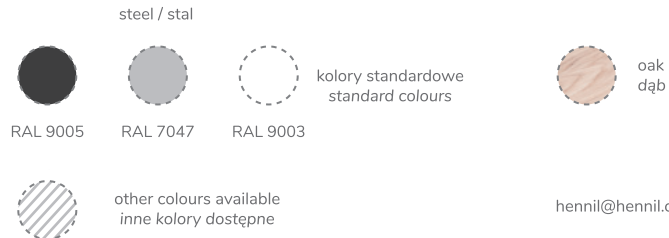

MAGNA

Geometric rythm

A coffee table with an original appearance inspired by the industrial interiors. Beautifully finished oak with aggressive top undercutting exposes wood grain. Steel rungs arranged in rhythm give a whole array of chic and original character.

Geometryczny rytm

Stolik kawowy o oryginalnym wyglądzie, inspirowany industrialnym wnętrzem. Błat wsparty na solidnej konstrukcji z prętów stalowych. Szczelble ze stali ułożone w rytm nadają całości szyku i niebanalnego charakteru. Błat zabezpieczony i naturalny w dotyku.