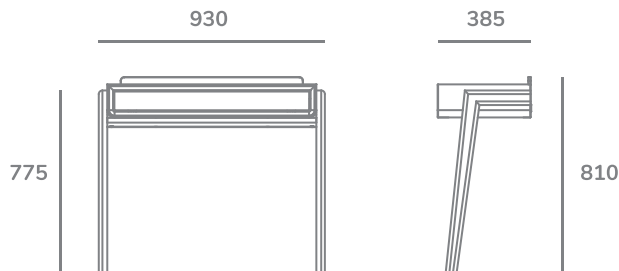

VIL

Console with drawer

An extraordinary console table made of oak wood. The combination of carpentry art with capabilities of modern machines. Designed to catch your eye by a detail. Made with the highest precision. It is a product which will complete your interior with a functional drawer and countertop to exhibit what is important. Available in two options: oak and ash.

Konsola z szufladą

Nietuzinkowa konsola z drewna dębowego. Kombinacja sztuki rzemiosła stolarskiego z możliwościami maszyn numerycznych. Zaprojektowana by przyciągać wzrok detalem. Wykonana z najwyższą starannością. To wyrób który uzupełni wnętrze o funkcjonalną szufladę i blat do ekspozycji tego co dla nas znaczące. Dostępna w dwóch wariantach: naturalnym dębowym i jesionowym.